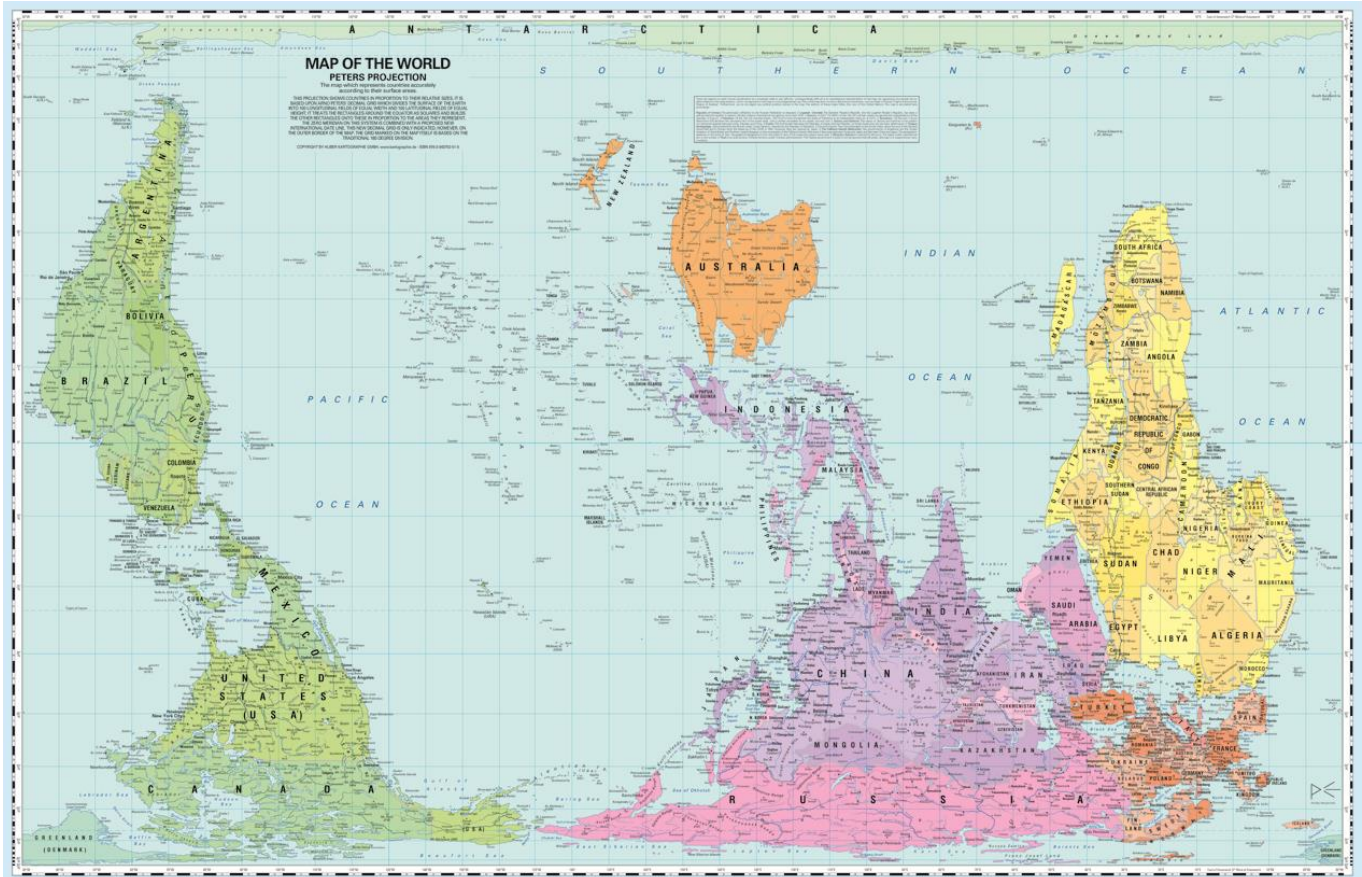

Engels 9783943752519

GEORELIEF: Reliëfkaarten in 3D, met of zonder ALU kader

77 x 57 cm:

Wereld

4280000664341

ALU kader 4280000664365

Europa

4280000664372