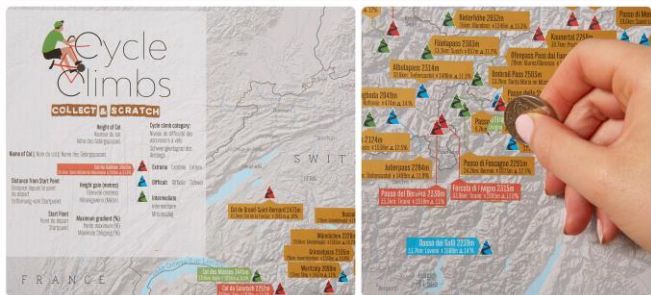

Alpine Cycle Climbs
84 cm (b) x 59 cm (h)
Engels
9781912203642