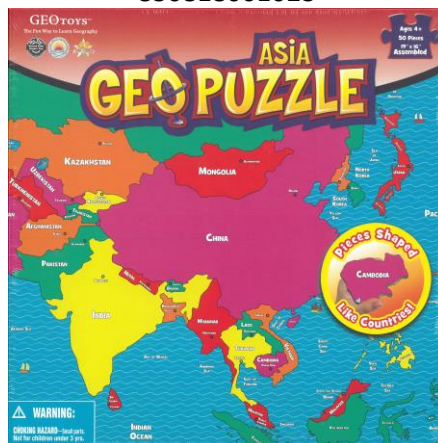

50 stukken

48,3 cm (b) x 40,6 cm (h)

850818001023

Latin America

50 stukken

43,2 cm (b) x 43,2 cm (h)

850818001054

UK/Ireland
 97 stukken
 31,8 cm (b) x 66 cm (h)
 Engels 5425013068710

France
 93 stukken
 43,8 cm (b) x 43,8 cm (h)
 Frans 5425013069472

UNIK PLAY: Educatief gezelschapspel

Ontdek de Wereld: De "Wereldkaart voor Kinderen" van Unik Play is een leuke manier voor kinderen om over onze wereld te leren. Deze kaart bevat meer dan 280 illustraties met namen van landen, rivieren & meren, zeeën & oceanen, zoogdieren, reptielen & amfibieën, vogels, zeedieren en bekende plaatsen, festivals, gerechten en sporten.

Voor 2 tot 4 spelers, vanaf 6 jaar.

Het spel kan op 2 niveaus gespeeld worden.

Verzamel zoveel mogelijk kaarten, degene met de meeste kaarten wint!

Eindeloos speelplezier om de wereld te ontdekken!

Formaat doos: 37 x 27 x 3 cm