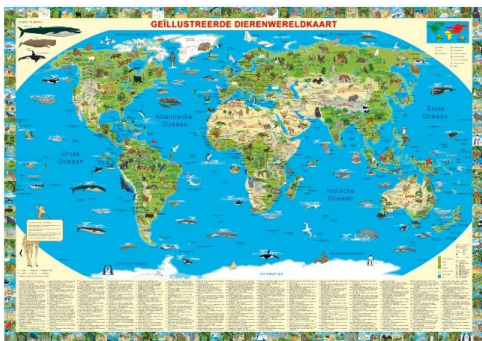

EARTHBALL
OPBLAASBARE GLOBES

40 cm
081539736264

1 m
081539736271

WANDKAARTEN VOOR KINDEREN

Nederlands - Geplastificeerd (PP) of Geplastificeerd met metalen latjes (ML)

KRÜGER & SCHÖNHOF

Afmetingen: 100 cm (b) x 70 cm (h)

Geïllustreerde Wereldkaart

ML: 9783946040323

Geïllustreerde Politieke Wereldkaart

PP: 9783946040248 ML: 9783946040255

Set per 4 (PP): 5425013069960

Dieren van de wereld

PP: 9783981630169

DINO

Afmetingen: 137 cm (b) x 97 cm (h)

Wereldkaart voor kinderen

PP: 9781905502356

Dieren van de wereld

PP: 9781905502592

Kaart van het zonnestelsel

PP: 9781905502608

ML: 9781905502677

ARTGLOB:

Young Explorer's World Map

Afmetingen: 140 cm (b) x 100 cm (h)

PP: 9788363618346

MUISMATTEN / BUREAU-ONDERLEGGERS

KRÜGER & SCHÖNHOF

Afmetingen: 65 cm (b) x 45 cm (h)

Geïllustreerde Wereldkaart