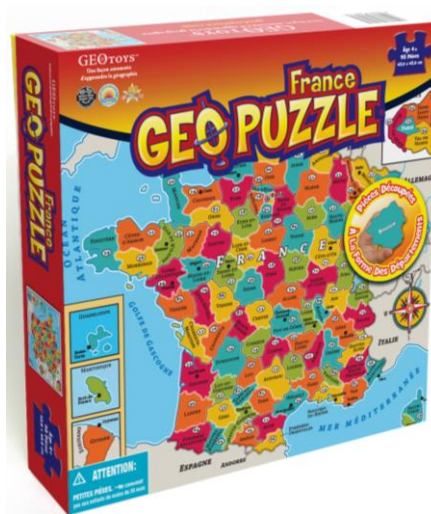

48,3 cm (b) x 40,6 cm (h)

5425013061179

5425013061100

850818001016

Wereld

68 stukken

66 cm (b) x 31,5 cm (h)

5425013061377

50 stukken

48,3 cm (b) x 40,6 cm (h)

850818001023

Latin America

50 stukken

43,2 cm (b) x 43,2 cm (h)

850818001054

UK/Ireland
 97 stukken
 31,8 cm (b) x 66 cm (h)
 Engels 5425013068710

France
 93 stukken
 43,8 cm (b) x 43,8 cm (h)
 Frans 5425013069472

UNIK PLAY: Educatief gezelschapspel

Ontdek de Wereld: De "Wereldkaart voor Kinderen" van Unik Play is een leuke manier voor kinderen om over onze wereld te leren. Deze kaart bevat meer dan 280 illustraties met namen van landen, rivieren & meren, zeeën & oceanen, zoogdieren, reptielen & amfibieën, vogels, zeedieren en bekende plaatsen, festivals, gerechten en sporten.

Voor 2 tot 4 spelers, vanaf 6 jaar.

Het spel kan op 2 niveaus gespeeld worden.

Verzamel zoveel mogelijk kaarten, degene met de meeste kaarten wint!

Eindeloos speelplezier om de wereld te ontdekken!

Formaat doos: 37 x 27 x 3 cm