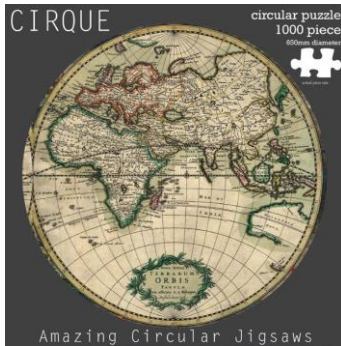

17 x 7 x 4 cm
5051237074505

EDWARD STANFORD: Puzzels

World puzzel 100 stuks

in kubus – 38 x 26 cm

doos: 10 x 10 x 10 cm

5051237074420

Earth puzzel 100 stuks

in kubus – 38 x 26 cm

doos: 9 x 9 x 9 cm

5051237060232

World Atlas map puzzel

1000 stuks – 57 x 43 cm

koker: 28 (h) x 9 cm (diam.)

5051237060874

Zonnestelsel puzzel
100 stuks in kubus – 38 x 26 cm
doos: 9 x 9 x 9 cm
5051237080094

Vlaggen van de wereld Puzzel
100 stuks in kubus – 38 x 26 cm
doos: 9 x 9 x 9 cm
5051237080698

Wereld monumenten puzzel
100 stuks in kubus – 26 x 38 cm
doos: 9 x 9 x 9 cm
5051237080704

World vintage map – Ronde puzzel
1000 stuks – 65 cm diam.
doos: 21 x 21 x 5 cm
5051237086362

Wereld nuance magnetisch veld
Ronde puzzel 1000 stuks – 65 cm diam.
doos: 21 x 21 x 5 cm
5051237086898

Planet Earth – Ronde puzzel
1000 stuks – 65 cm diam.
doos: 21 x 21 x 5 cm
5051237086904

World puzzle
500 st. in koker 57 x 43 cm
koker: 30 (h) x 9.5 cm (diam.)
5051237091045