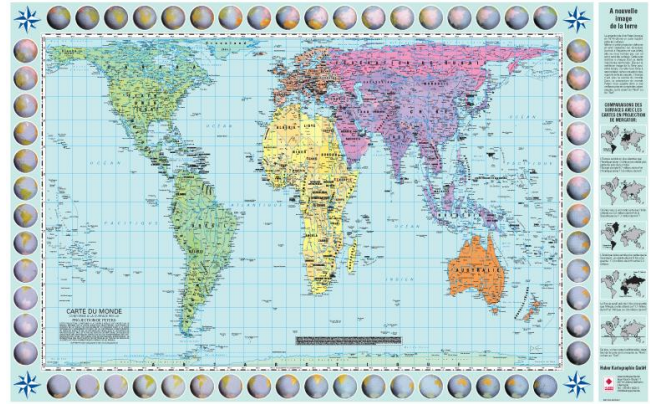

World Political decoratief
2 formaten

World Political Pacific centered
2 formaten

World Political pacific centered antiek
2 formaten

World Political for kids
1 formaat

Titel: World political	Schaal	Afmetingen	papier	geplastificeerd	met latjes
<i>3-bladen</i>	1/15,267M	278 x 194 cm	9780792294580		
<i>groot</i>	1/24M	176 x 122 cm	9780792293255	9780792294542	
	1/38,93M	111 x 77 cm	9780792293248	9780792294535	9781597753333
<i>poster</i>	1/45,5M	91 x 61 cm	9781597752138	9781597752145	
<i>antiek 3-bladen</i>	1/14,287M	296 x 193 cm	9780792230342		
<i>antiek groot</i>	1/22,44M	185 x 122 cm	9780792293170	9780792283270	
<i>antiek</i>	1/36,38M	117 x 76 cm	9780792293392	9780792283256	9781597753340
<i>antiek poster</i>	1/45,5M	91 x 61 cm	9781597752084	9781597752091	
<i>decoratief groot</i>	1/20,977M	185 x 122 cm	9780792280873	9780792283119	
<i>decoratief</i>	1/36,3M	108 x 75 cm	9780792280866	9780792283096	
<i>Pacific centered groot</i>	1/22,445M	185 x 122 cm	9781597751339	9781597751346	
<i>Pacific centered</i>	1/36,384M	117 x 77 cm	9781597751148	9781597751155	
<i>Pacific centered antiek groot</i>	1/22,445M	185 x 122 cm	9781597751360	9781597751377	
<i>Pacific centered antiek</i>	1/36,384M	117 x 77 cm	9781597751179	9781597751186	
<i>for kids</i>	1/45M	92 x 61 cm	9781597755948	9781597755962	

World

Afmetingen: 130 x 83 cm

Engels 9783943752984

Monde

Afmetingen: 130 x 83 cm

Frans 9783943752991

World, Upside down, Pacific Centered

Afmetingen: 107 x 70 cm