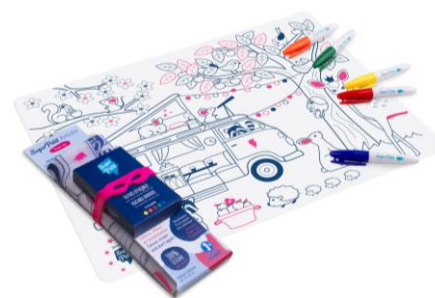

Kampeerbuisje

40 x 30 cm
3760264700708