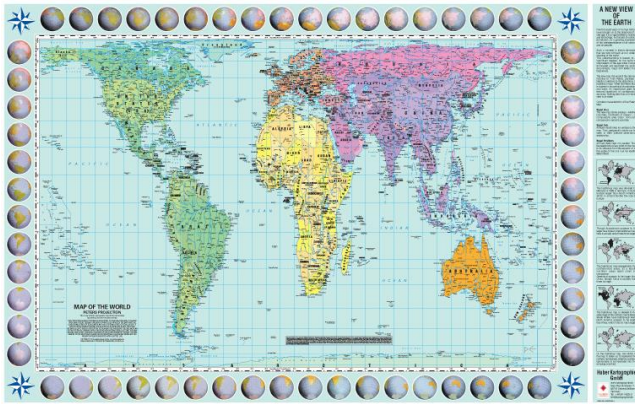

World

Afmetingen: 130 x 83 cm

Engels 9783943752984