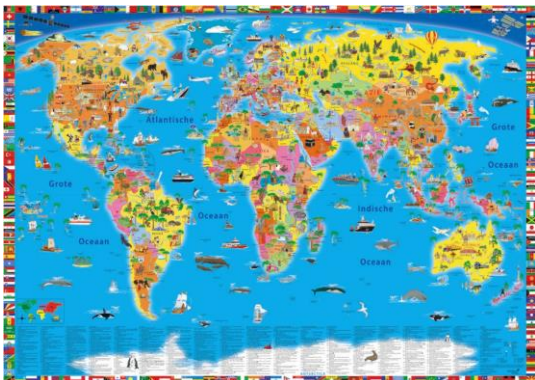

Afmetingen: 137 cm (b) x 97 cm (h)

Wereldkaart voor kinderen

PP: 9781905502356

Dieren van de wereld

PP: 9781905502592

Kaart van het zonnestelsel

PP: 9781905502608

ML: 9781905502677

ARTGLOB:

Young Explorer's World Map

Afmetingen: 140 cm (b) x 100 cm (h)

PP: 9788363618346

MUISMATTEN / BUREAU-ONDERLEGGERS

KRÜGER & SCHÖNHOF

Afmetingen: 65 cm (b) x 45 cm (h)

Geïllustreerde Wereldkaart

9783946040330

Geïllustreerde Politieke Wereldkaart

9783946040262

Dieren van de wereld

9783981689129

MAPS INTERNATIONAL

Afmetingen: 66 cm (b) x 43 cm (h)

Nederlands 9781903030936

Set per 10 (NL): 5425013069816

Frans 9781903030943

Engels 9781903030172

ZACHTE SPEELTAPIJTEN

KRÜGER & SCHÖNHOF

Geïllustreerde Politieke Wereldkaart

Ultrasoft 180 cm (b) x 130 cm (h)

Nederlands 5425013069496 **Engels** 5414869861538