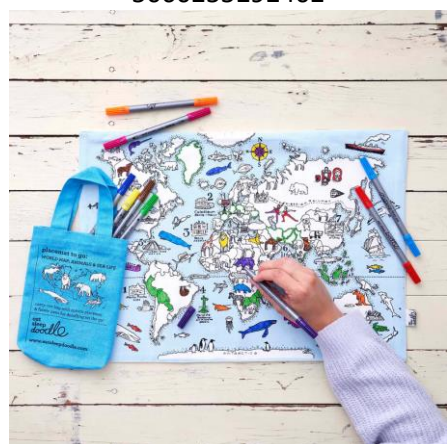

**Placemat to go wereld:
dieren en zeeleven**

47 x 33 cm
5060255292402