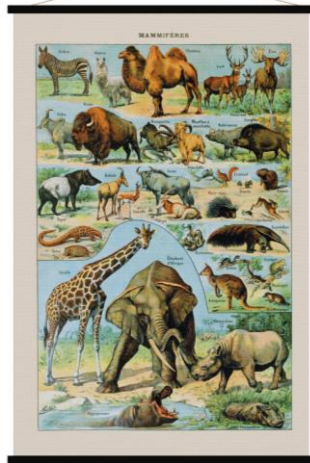

• **FAUNA & FLORA – Laatste exemplaren!**

Insecten – Frans

84 cm (b) x 123 cm (h)
5407004630755

Zoogdieren – Frans

84 cm (b) x 123 cm (h)
5407004630762

Vlinders – Frans

84 cm (b) x 123 cm (h)
5407004630779

Oceaan