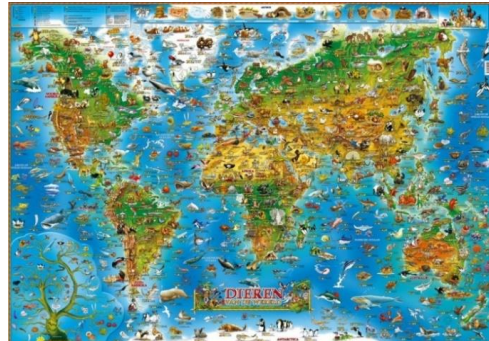

Geïllustreerde Wereldkaart

ML: 9783946040323

Geïllustreerde Politieke Wereldkaart

PP: 9783946040248 ML: 9783946040255

Set per 4 (PP): 5425013069960

Dieren van de wereld

PP: 9783981630169

DINO

Afmetingen: 137 cm (b) x 97 cm (h)

Wereldkaart voor kinderen

PP: 9781905502356

Dieren van de wereld

PP: 9781905502592

Kaart van het zonnestelsel

PP: 9781905502608

ML: 9781905502677

ARTGLOB:

Young Explorer's World Map

Afmetingen: 140 cm (b) x 100 cm (h)

PP: 9788363618346

MUISMATTEN / BUREAU-ONDERLEGGERS

KRÜGER & SCHÖNHOF

Afmetingen: 65 cm (b) x 45 cm (h)

Geïllustreerde Wereldkaart

9783946040330

Geïllustreerde Politieke Wereldkaart

9783946040262

Dieren van de wereld

9783981689129

MAPS INTERNATIONAL

Afmetingen: 66 cm (b) x 43 cm (h)

Nederlands 9781903030936