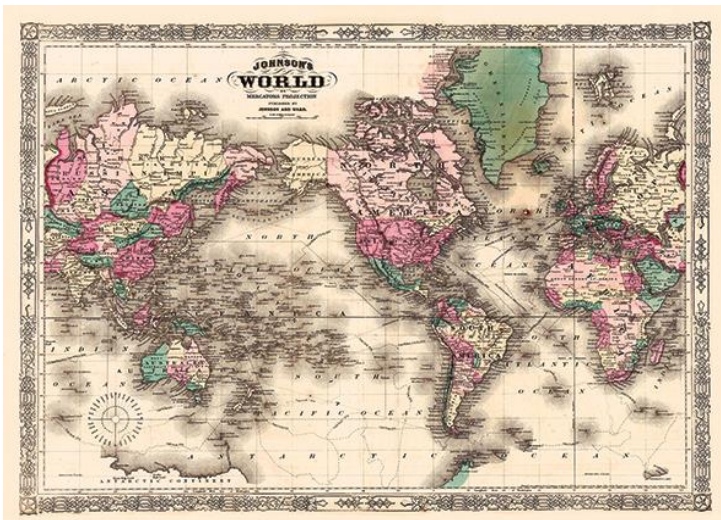

Johnson's world - Mercator's projection

5414869841301