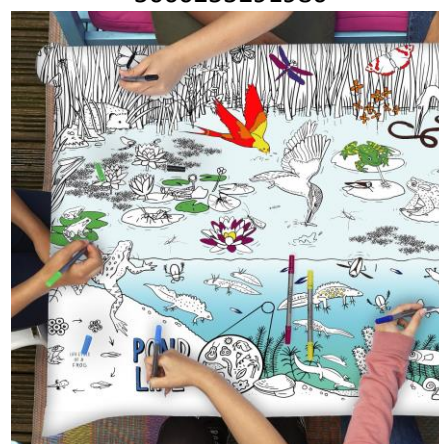

47 x 33 cm
5060255292402

Draagtas wereld

28 x 38 cm
5060255292068 

Tafellaken waterleven

130 x 85 cm
5060255291986 

Kussensloop de ruimte

75 x 50 cm
5060255291870

Placemat to go dinosaurussen