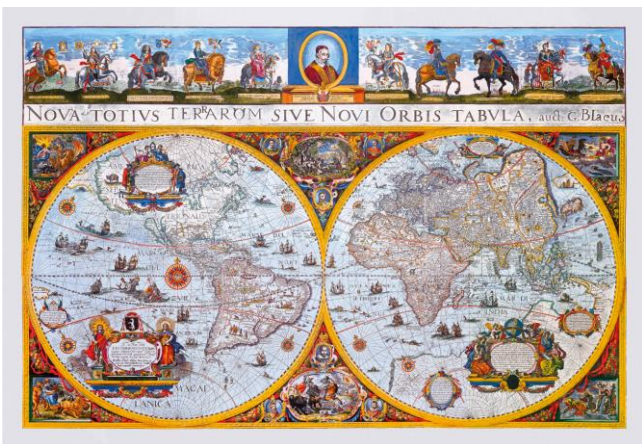

Nova Terrarum antieke kaart

L 505 / 50 st. | 375 x 254 mm | 5904151821994
XXL 1010 / 100 st. | 519 x 375 mm | 5904151822007

Dierenrijk

XXL 1010 / 100 st. | 519 x 375 mm | 5904151823417

Londen nacht

L 300 / 61 st. | 375 x 254 mm | 5904151820119