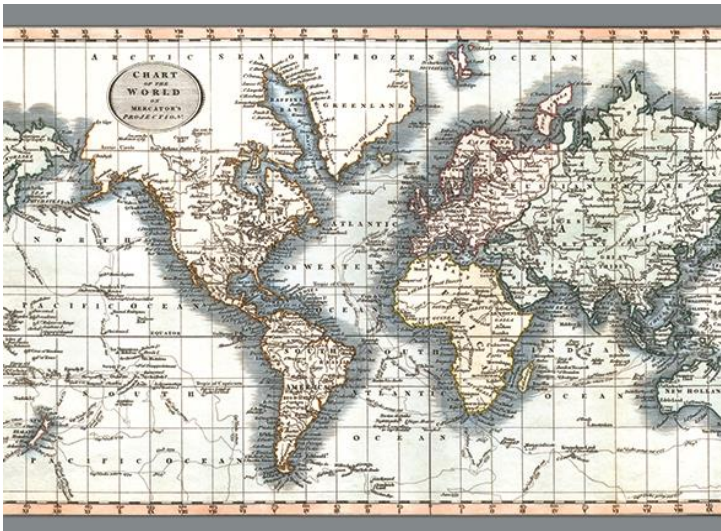

EXCLUSIVE EDITION: Decoratieve tapijten

Craenen BV biedt uit het brede gamma van de Exclusive Edition collectie een selectie van platweeftapijten aan, bedrukt met een mooie cartografie van de wereld.

Een blikvanger in elk interieur.

Kenmerken van het platweeftapijt:

- Achterkant: antislip
- Afwerking: omgezoomd
- Druk: zonder kleurlimiet, fotokwaliteit
- Milieuvriendelijke inkt - geen oplosmiddelen
- Normen EN71 deel 1, 2, 3
- Afmetingen: 140 x 200 cm

Chart of the world - Mercator's projection

5414869841288