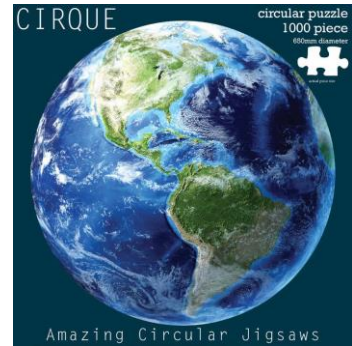

Vlaggen van de wereld Puzzel
100 stuks in kubus – 38 x 26 cm
doos: 9 x 9 x 9 cm
5051237080698

Wereld monumenten puzzel
100 stuks in kubus – 26 x 38 cm
doos: 9 x 9 x 9 cm
5051237080704

World vintage map – Ronde puzzel
1000 stuks – 65 cm diam.
doos: 21 x 21 x 5 cm
5051237086362

Wereld nuance magnetisch veld
Ronde puzzel 1000 stuks – 65 cm diam.
doos: 21 x 21 x 5 cm
5051237086898

Planet Earth – Ronde puzzel
1000 stuks – 65 cm diam.
doos: 21 x 21 x 5 cm
5051237086904

World puzzle
500 st. in koker 57 x 43 cm
koker: 30 (h) x 9.5 cm (diam.)
5051237091045