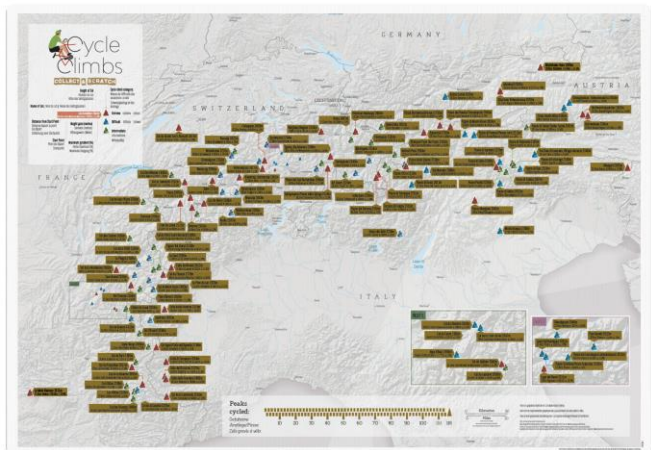

Hou je vorderingen bij en plan je volgende uitdaging met deze reeks kraskaarten van de Alpen.

Alpine Climbs
84 cm (b) x 60 cm (h)
Engels
9781912203659

Alpine Cycle Climbs
84 cm (b) x 59 cm (h)
Engels
9781912203642