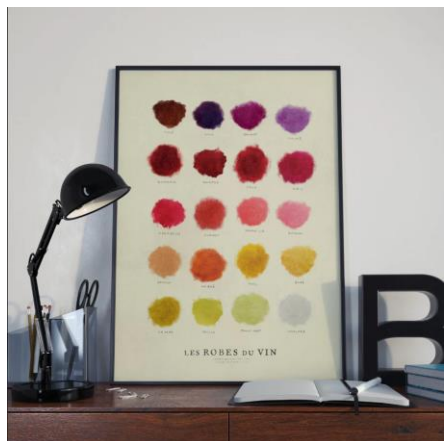

Vins et Fromages les accords
 Formaat: 50 x 70 cm
 3770021733139

Robes du Vin map
 Formaat: 50 x 70 cm
 3770021733252

Vigneron test de vue
 Formaat: 50 x 70 cm
 3770021733269

Vin & Yoga Madame
 Formaat: 50 x 70 cm
 9791097114190