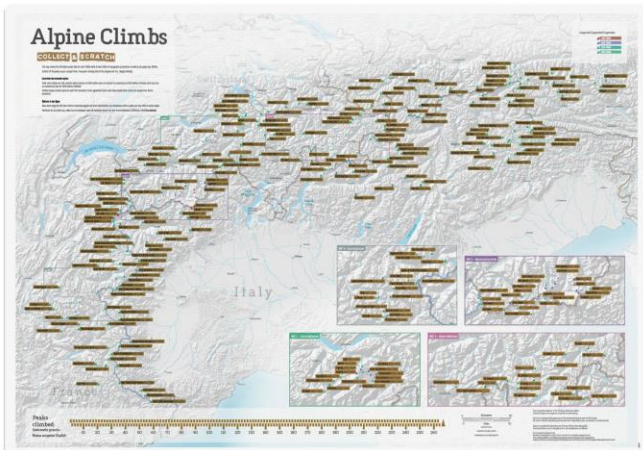

Hou je vorderingen bij en plan je volgende uitdaging met deze reeks kraskaarten van de Alpen.

Alpine Climbs
84 cm (b) x 60 cm (h)
Engels
9781912203659

Alpine Cycle Climbs
84 cm (b) x 59 cm (h)
Engels
9781912203642