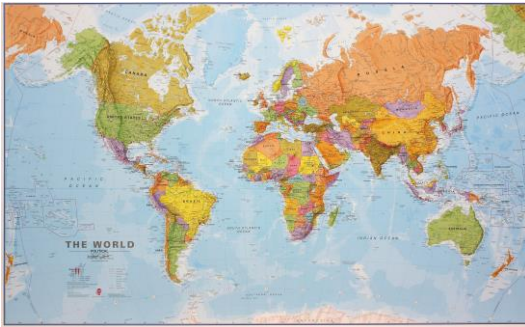

- **WERELDKAARTEN**

Nederlands, Frans of Engels

Verschillende afmetingen en uitvoeringen

Papier, geplastificeerd, geplastificeerd met metalen latjes

EAN codes in tabel

Politiek – zonder vlaggen
1/20M - 1/30M - 1/40M - 1/60M