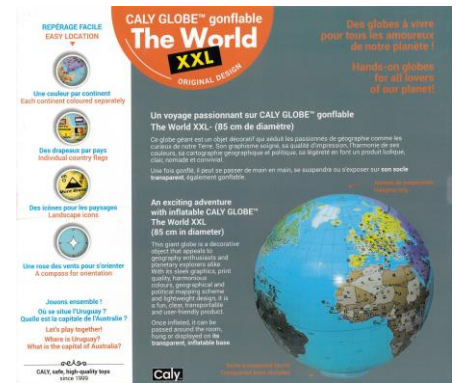

Dierenquiz
Mission animaux
Animal quest

3760039940858 
3760039940346
3760039940841

42 cm

Nederlands **De wonders wereld**
Frans **Merveilles du monde**
Engels **Marvels of the world**

3760039940933 
3760039940834
3760039940889

42 cm

Politiek
Pays et villes
Political

3760039940971 
3760039940940
3760039940957

XXL Wereldbol: 85 cm
3760039940032

MECHANISCHE VOGELS

Tim Bird
34 x 34 x 5 cm
3760039941015

Timmy Bird
34 x 23 x 5 cm
3760039941022

EARTHBALL
OPBLAASBARE GLOBES

40 cm
081539736264

1 m
081539736271

WANDKAARTEN VOOR KINDEREN

Nederlands - Geplastificeerd (PP) of Geplastificeerd met metalen latjes (ML)

KRÜGER & SCHÖNHOF

Afmetingen: 100 cm (b) x 70 cm (h)