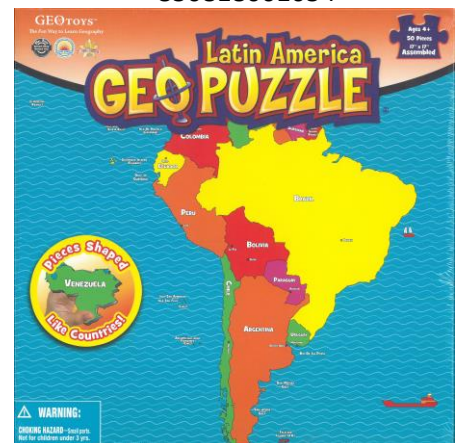

50 stukken

48,3 cm (b) x 40,6 cm (h)

850818001023

Latin America

50 stukken

43,2 cm (b) x 43,2 cm (h)

850818001054

UK/Ireland
 97 stukken
 31,8 cm (b) x 66 cm (h)
 Engels 5425013068710

France
 93 stukken
 43,8 cm (b) x 43,8 cm (h)
 Frans 5425013069472

UNIK PLAY: Educatief gezelschapspel

Ontdek de Wereld: De "Wereldkaart voor Kinderen" van Unik Play is een leuke manier voor kinderen om over onze wereld te leren. Deze kaart bevat meer dan 280 illustraties met namen van landen, rivieren & meren, zeeën & oceanen, zoogdieren, reptielen & amfibieën, vogels, zeedieren en bekende plaatsen, festivals, gerechten en sporten.