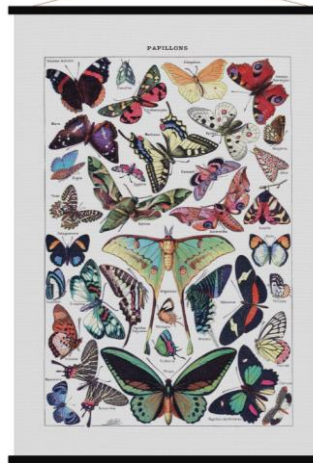

• **FAUNA & FLORA – Laatste exemplaren!**

Insecten – Frans

84 cm (b) x 123 cm (h)
5407004630755

Zoogdieren – Frans

84 cm (b) x 123 cm (h)
5407004630762

Vlinders – Frans

84 cm (b) x 123 cm (h)
5407004630779

Oceaan