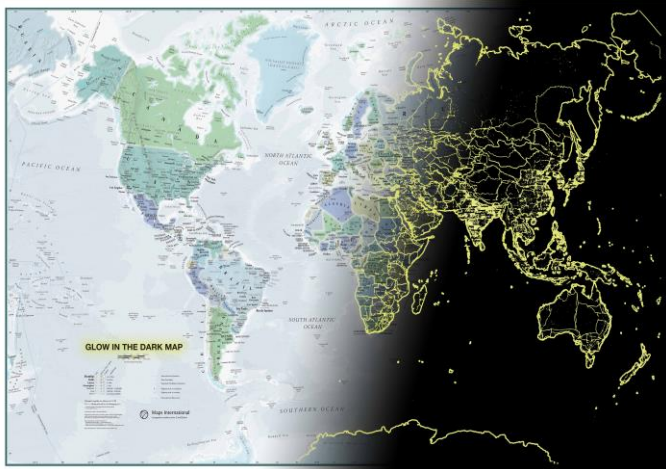

- **GLOW IN THE DARK**

World 84 cm (b) x 59 cm (h)

Engels 9781912203512
Frans 9781912203505
Nederlands 9781912203321