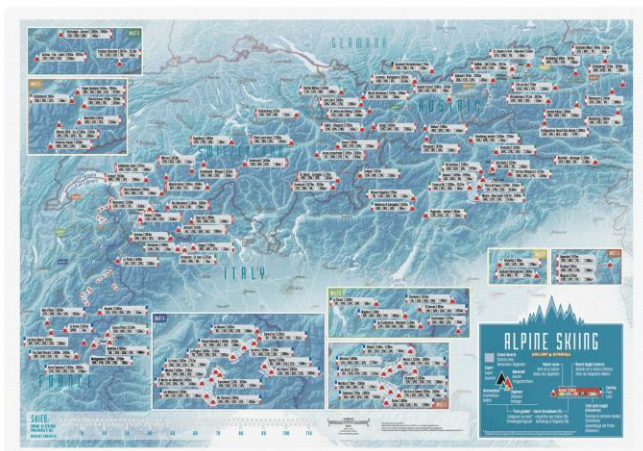

Hou je vorderingen bij en plan je volgende uitdaging met deze reeks kraskaarten van de Alpen.

Alpine Climbs
84 cm (b) x 60 cm (h)
Engels
9781912203659

Alpine Cycle Climbs
84 cm (b) x 59 cm (h)
Engels
9781912203642

Alpine Skiing
84 cm (b) x 59 cm (h)
Engels
9781912203635

Surf the World
60 cm (b) x 42 cm (h)
Engels
9781913834821

- **COLLECT & SCRATCH – DRANKEN**

Deze reeks is speciaal gemaakt voor de échte levensgenieters die tuk zijn op het verzamelen en uitproberen van voor hen nieuwe gins, whisky's, bieren of wijnen.