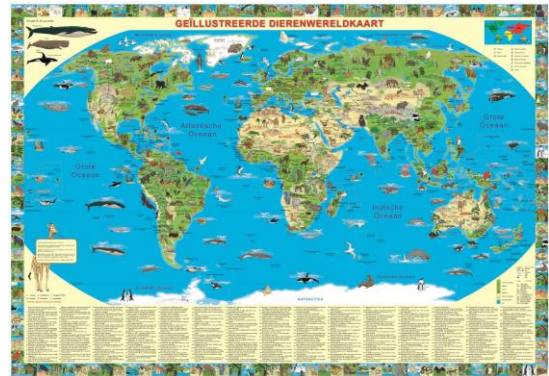

Afmetingen: 137 cm (b) x 97 cm (h)

Wereldkaart voor kinderen

PP: 9781905502356

Dieren van de wereld

PP: 9781905502592

Kaart van het zonnestelsel

PP: 9781905502608

ML: 9781905502677

ARTGLOB:

Young Explorer's World Map

Afmetingen: 140 cm (b) x 100 cm (h)

PP: 9788363618346

MUISMATTEN / BUREAU-ONDERLEGGERS

KRÜGER & SCHÖNHOF

Afmetingen: 65 cm (b) x 45 cm (h)

Geïllustreerde Wereldkaart

9783946040330

Geïllustreerde Politieke Wereldkaart

9783946040262

Dieren van de wereld

9783981689129

MAPS INTERNATIONAL

Afmetingen: 66 cm (b) x 43 cm (h)

Nederlands 9781903030936

Set per 10 (NL): 5425013069816

Frans 9781903030943

Engels 9781903030172

ZACHTE SPEELTAPIJTEN

KRÜGER & SCHÖNHOF

Geïllustreerde Politieke Wereldkaart

Ultrasoft 180 cm (b) x 130 cm (h)

Nederlands 5425013069496 **Engels** 5414869861538