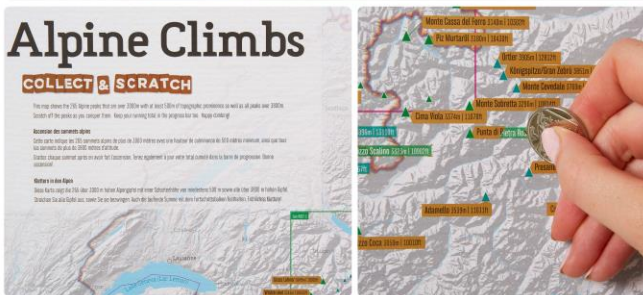

Alpine Cycle Climbs
84 cm (b) x 59 cm (h)
Engels
9781912203642