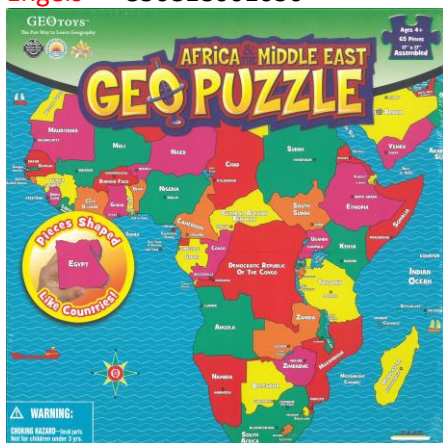

50 stukken

48,3 cm (b) x 40,6 cm (h)

850818001023

Latin America

50 stukken

43,2 cm (b) x 43,2 cm (h)

850818001054

UK/Ireland
 97 stukken
 31,8 cm (b) x 66 cm (h)
 Engels 5425013068710

France
 93 stukken
 43,8 cm (b) x 43,8 cm (h)
 Frans 5425013069472

UNIK PLAY: Educatief gezelschapspel

Ontdek de Wereld: De "Wereldkaart voor Kinderen" van Unik Play is een leuke manier voor kinderen om over onze wereld te leren. Deze kaart bevat meer dan 280 illustraties met namen van landen, rivieren & meren, zeeën & oceanen, zoogdieren, reptielen & amfibieën, vogels, zeedieren en bekende plaatsen, festivals, gerechten en sporten.

Voor 2 tot 4 spelers, vanaf 6 jaar.

Het spel kan op 2 niveaus gespeeld worden.

Verzamel zoveel mogelijk kaarten, degene met de meeste kaarten wint!

Eindeloos speelplezier om de wereld te ontdekken!

Formaat doos: 37 x 27 x 3 cm