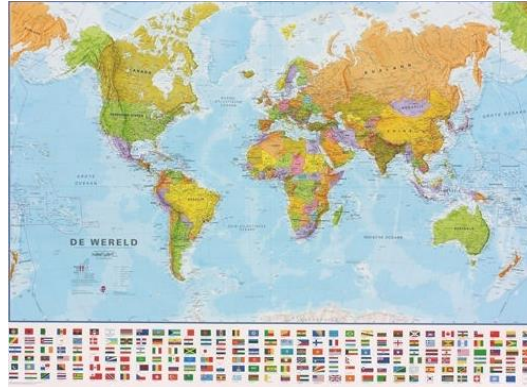

Politiek – met vlaggen
1/30M - 1/40M - 1/60M