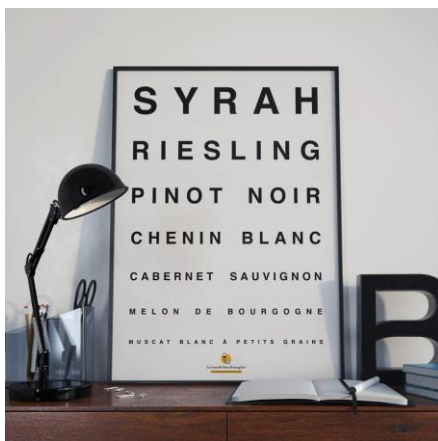

Formaat: 84 x 84 x h 104 cm
Diameter globe: 60 cm
806891829337

LA CARTE DES VINS svp: Wijnkaarten – Drinkgerelateerde posters

Arômes du Vin
 Formaat: 50 x 70 cm
 9791097114305

Carnet de dégustation
 Formaat: 11 x 21 cm
 3770021733344

Vins et Fromages les accords
 Formaat: 50 x 70 cm
 3770021733139

Robes du Vin map
 Formaat: 50 x 70 cm
 3770021733252

Vigneron test de vue
 Formaat: 50 x 70 cm
 3770021733269

Vin & Yoga Madame
 Formaat: 50 x 70 cm
 9791097114190