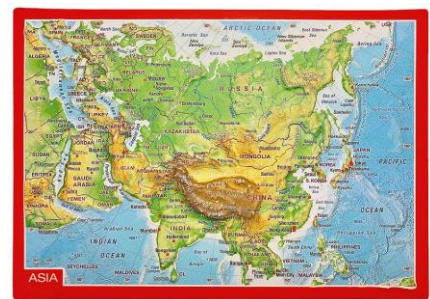

Azië

4251405900761