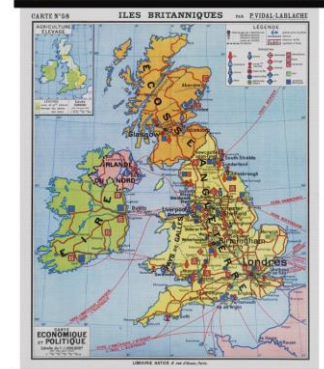

Asie - Frans

104 cm (b) x 91 cm (h)
5407004630557

Amsterdam – Nederlands

104 cm (b) x 87 cm (h)
5407004630700

Îles Britanniques - Frans

104 cm (b) x 130 cm (h)
5407004630670

KORTE HANDLEIDING BESTELSITE WWW.CRAENEN.COM