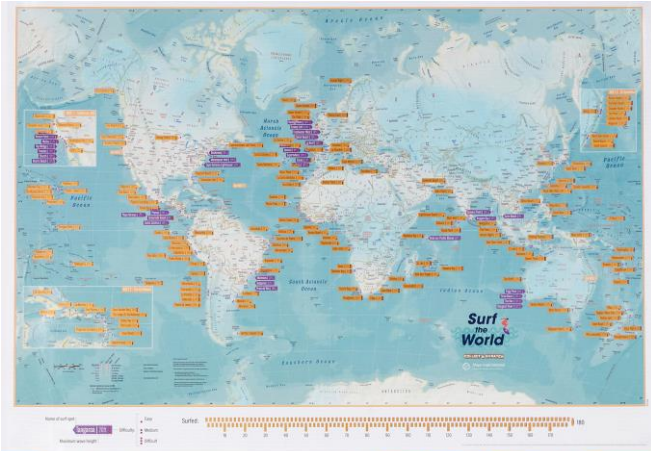

Hou je vorderingen bij en plan je volgende uitdaging met deze reeks kraskaarten van de Alpen.

Alpine Climbs
84 cm (b) x 60 cm (h)
Engels
9781912203659

Alpine Cycle Climbs
84 cm (b) x 59 cm (h)
Engels
9781912203642

Alpine Skiing
84 cm (b) x 59 cm (h)
Engels
9781912203635

Surf the World
60 cm (b) x 42 cm (h)
Engels
9781913834821

- **COLLECT & SCRATCH – DRANKEN**

Deze reeks is speciaal gemaakt voor de échte levensgenieters die tuk zijn op het verzamelen en uitproberen van voor hen nieuwe gins, whisky's, bieren of wijnen.