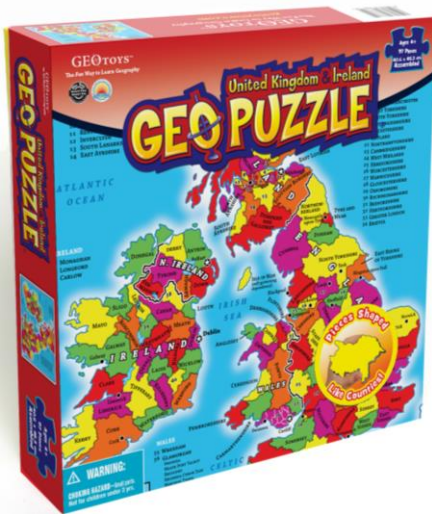

50 stukken

48,3 cm (b) x 40,6 cm (h)

850818001023

Latin America

50 stukken

43,2 cm (b) x 43,2 cm (h)

850818001054

UK/Ireland
 97 stukken
 31,8 cm (b) x 66 cm (h)
 Engels 5425013068710

France
 93 stukken
 43,8 cm (b) x 43,8 cm (h)
 Frans 5425013069472

UNIK PLAY: Educatief gezelschapspel

Ontdek de Wereld: De "Wereldkaart voor Kinderen" van Unik Play is een leuke manier voor kinderen om over onze wereld te leren. Deze kaart bevat meer dan 280 illustraties met namen van landen, rivieren & meren, zeeën & oceanen, zoogdieren, reptielen & amfibieën, vogels, zeedieren en bekende plaatsen, festivals, gerechten en sporten.

Voor 2 tot 4 spelers, vanaf 6 jaar.

Het spel kan op 2 niveaus gespeeld worden.

Verzamel zoveel mogelijk kaarten, degene met de meeste kaarten wint!

Eindeloos speelplezier om de wereld te ontdekken!

Formaat doos: 37 x 27 x 3 cm