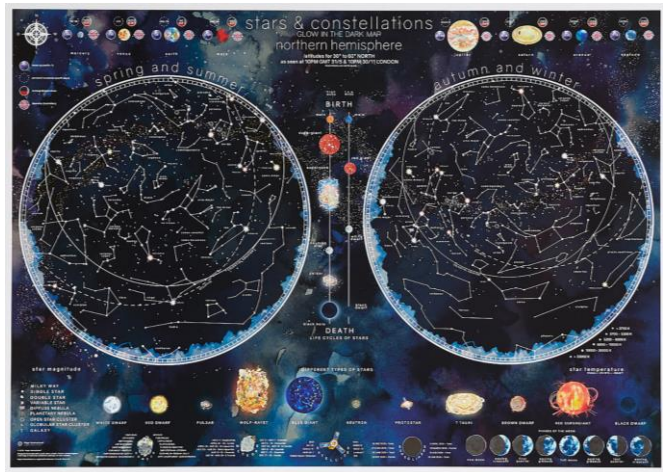

9781912203581

European wines
60 cm (b) x 42 cm (h)

Engels

9781912203628

- **SCRATCH THE WORLD KIDS - Engels**

Kid's Adventure edition
60 cm (b) x 42 cm (h)
9781912203048

Kids Animals
60 cm (b) x 42 cm (h)
9781912203413

Kids Movies
60 cm (b) x 42 cm (h)
9781912203420

- **GLOW IN THE DARK**

World 84 cm (b) x 59 cm (h)

Engels 9781912203512
 Frans 9781912203505
 Nederlands 9781912203321

Children's World map
 85 cm (b) x 60 cm (h)
 Engels 9781912203864

Stars 60 cm (b) x 60 cm (h)

Dag 9781904892571
 Nacht

Stars and constellations
 85 cm (b) x 60 cm (h)
 Engels 9781912203468

- **WORLD POLITICAL CLASSIC MAP**

Engels

4 Afmetingen:

Medium 85 cm (b) x 60 cm (h)
1/40M 9781910378939
Large 119 cm (b) x 85 cm (h)
1/30M 9781912203901
Huge 197 cm (b) x 117 cm (h)
1/20M 9781910378250
Giant-Mural 232 cm (b) x 158 cm (h)
1/16M 9781910378946
 4 bladen