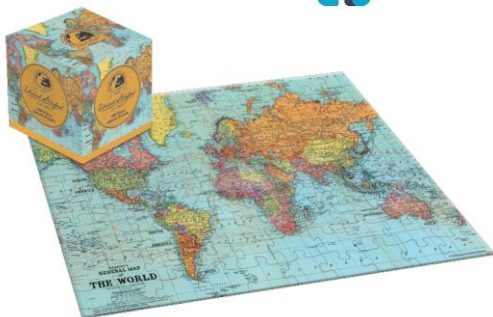

17 x 7 x 4 cm
5051237074505

EDWARD STANFORD: Puzzels

World puzzel 100 stuks

in kubus – 38 x 26 cm

doos: 10 x 10 x 10 cm

5051237074420

Earth puzzel 100 stuks

in kubus – 38 x 26 cm

doos: 9 x 9 x 9 cm

5051237060232

World Atlas map puzzel

1000 stuks – 57 x 43 cm

koker: 28 (h) x 9 cm (diam.)

5051237060874

Zonnestelsel puzzel
100 stuks in kubus – 38 x 26 cm
doos: 9 x 9 x 9 cm
5051237080094