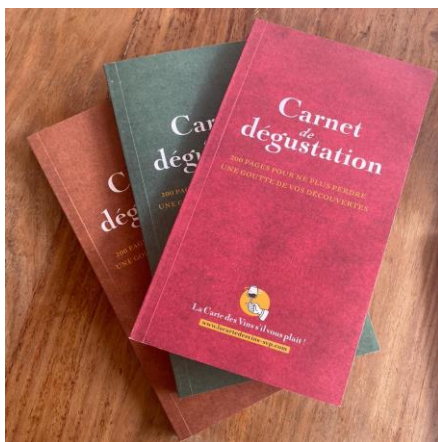

**Vasco de Gama
staande globe 40 White/Gold**
Formaat: 43 x 43 x h 115 cm
Diameter globe: 43 cm
806891829450

NIEUW:

Afrodite bar globe 60 Classic

Charmante grote bar globe met
handgemaakte gouden decoratie

Formaat: 84 x 84 x h 104 cm
Diameter globe: 60 cm
806891829337

LA CARTE DES VINS svp: Wijnkaarten – Drinkgerelateerde posters

Arômes du Vin
 Formaat: 50 x 70 cm
 9791097114305

Carnet de dégustation
 Formaat: 11 x 21 cm
 3770021733344

Vins et Fromages les accords
 Formaat: 50 x 70 cm
 3770021733139

Robes du Vin map
 Formaat: 50 x 70 cm
 3770021733252

Vigneron test de vue
 Formaat: 50 x 70 cm
 3770021733269

Vin & Yoga Madame
 Formaat: 50 x 70 cm
 9791097114190